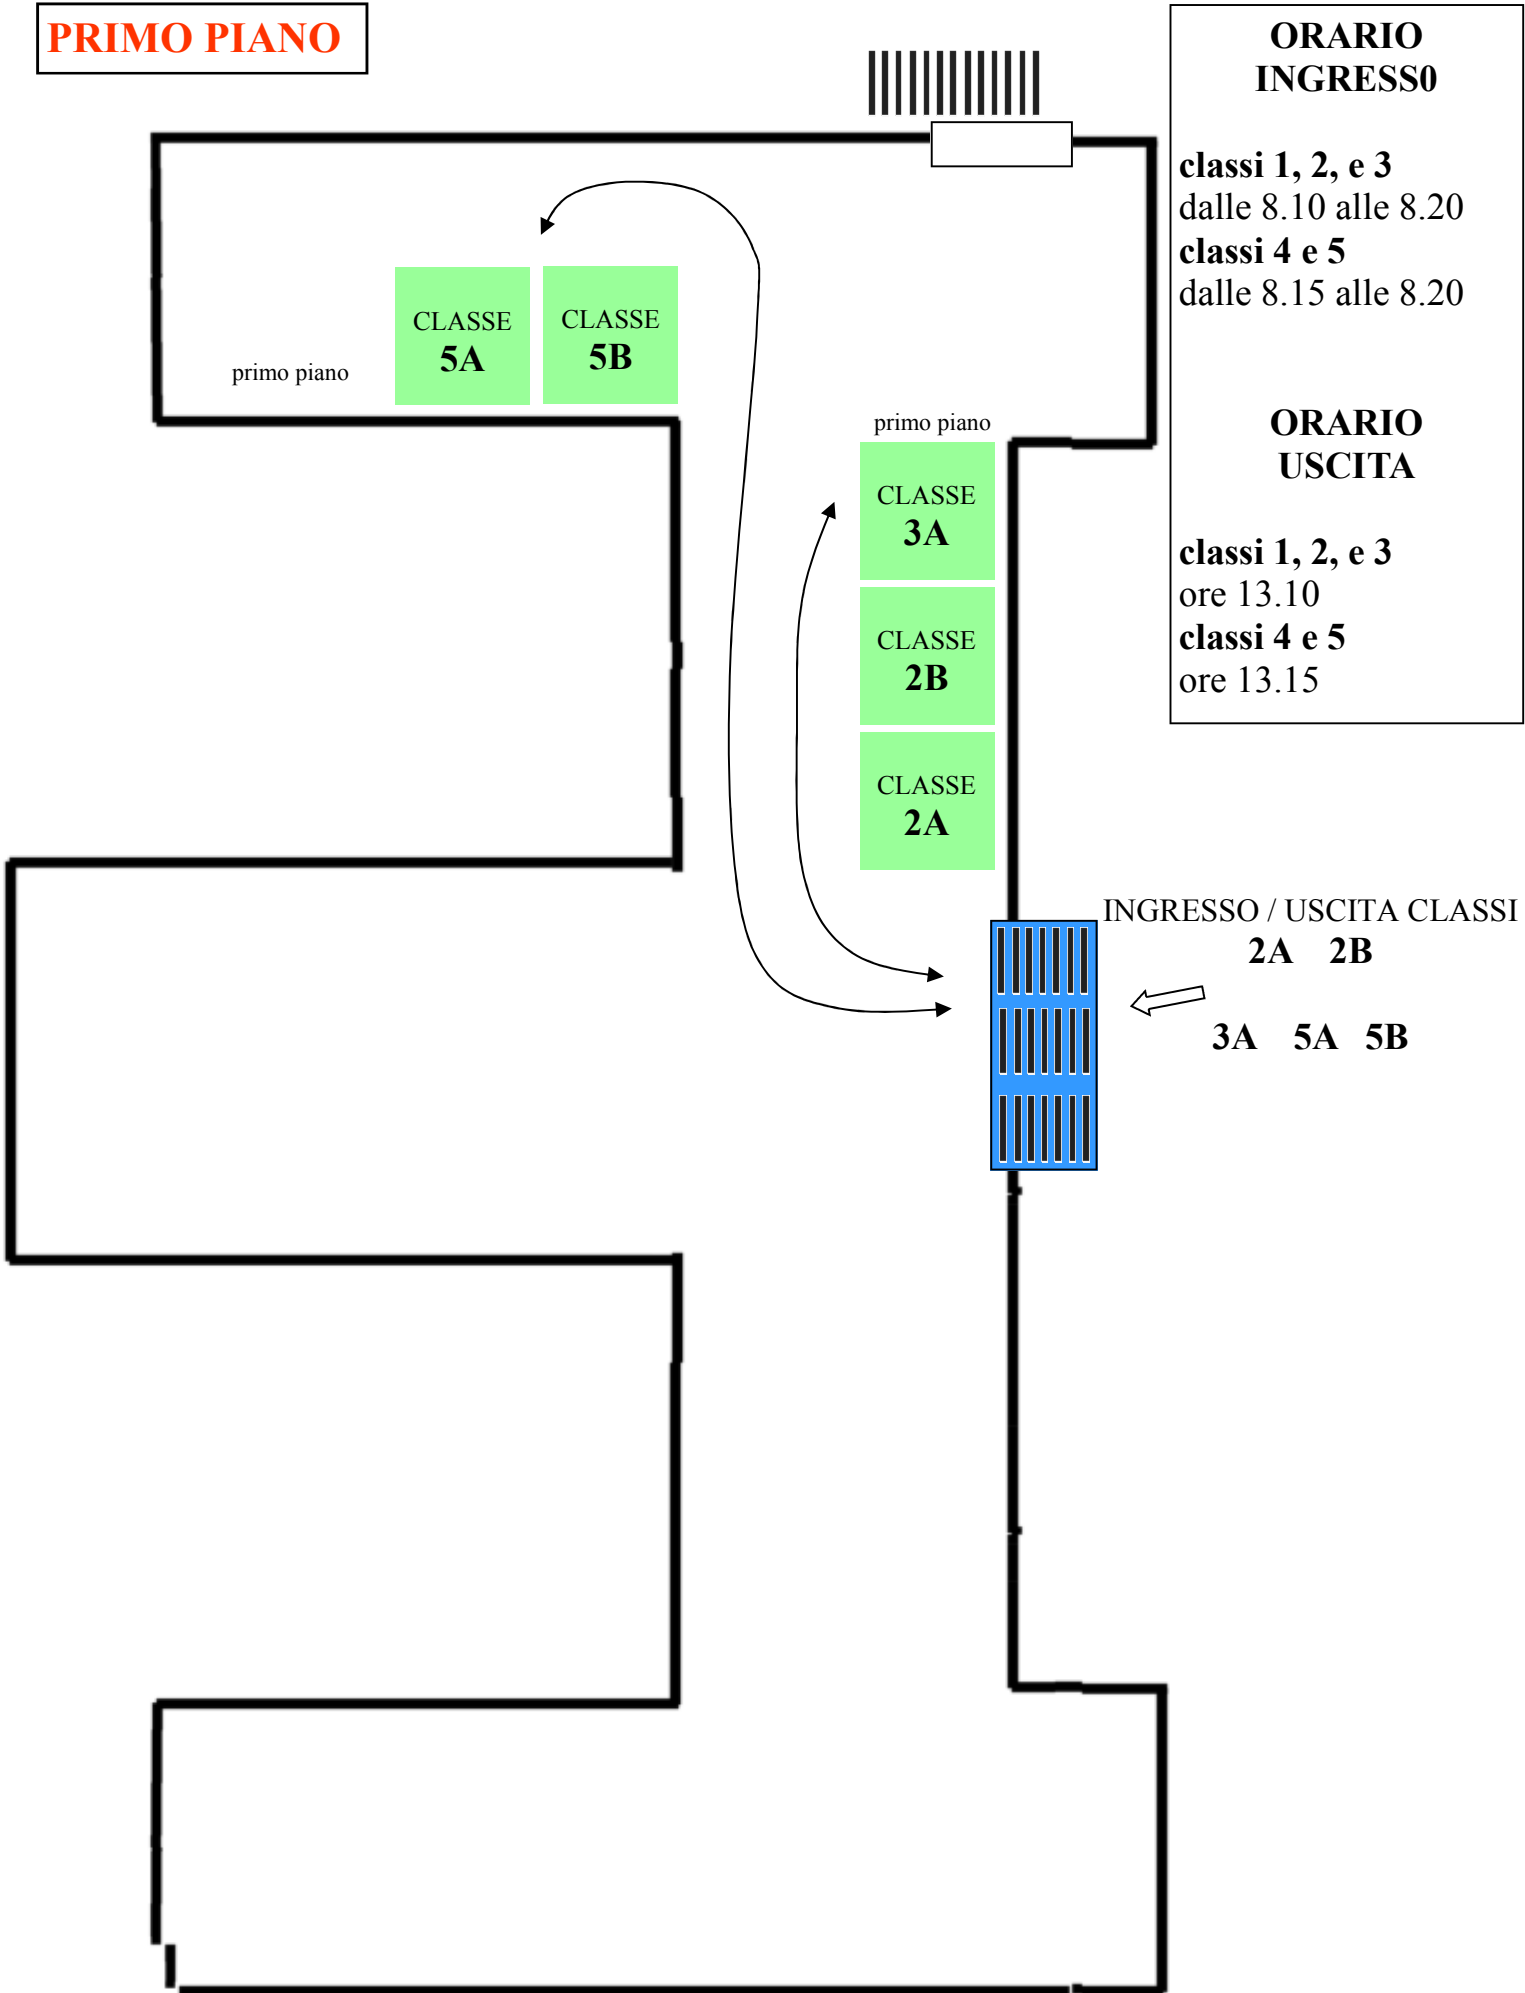

VARIAZIONE INGRESSO / USCITA CLASSI 3A, 5A e 5B MODULI

PRIMO PIANO

ORARIO INGRESSO

classi 1, 2, e 3
dalle 8.10 alle 8.20
classi 4 e 5
dalle 8.15 alle 8.20

ORARIO USCITA

classi 1, 2, e 3
ore 13.10
classi 4 e 5
ore 13.15

INGRESSO / USCITA CLASSI
2A 2B

3A 5A 5B